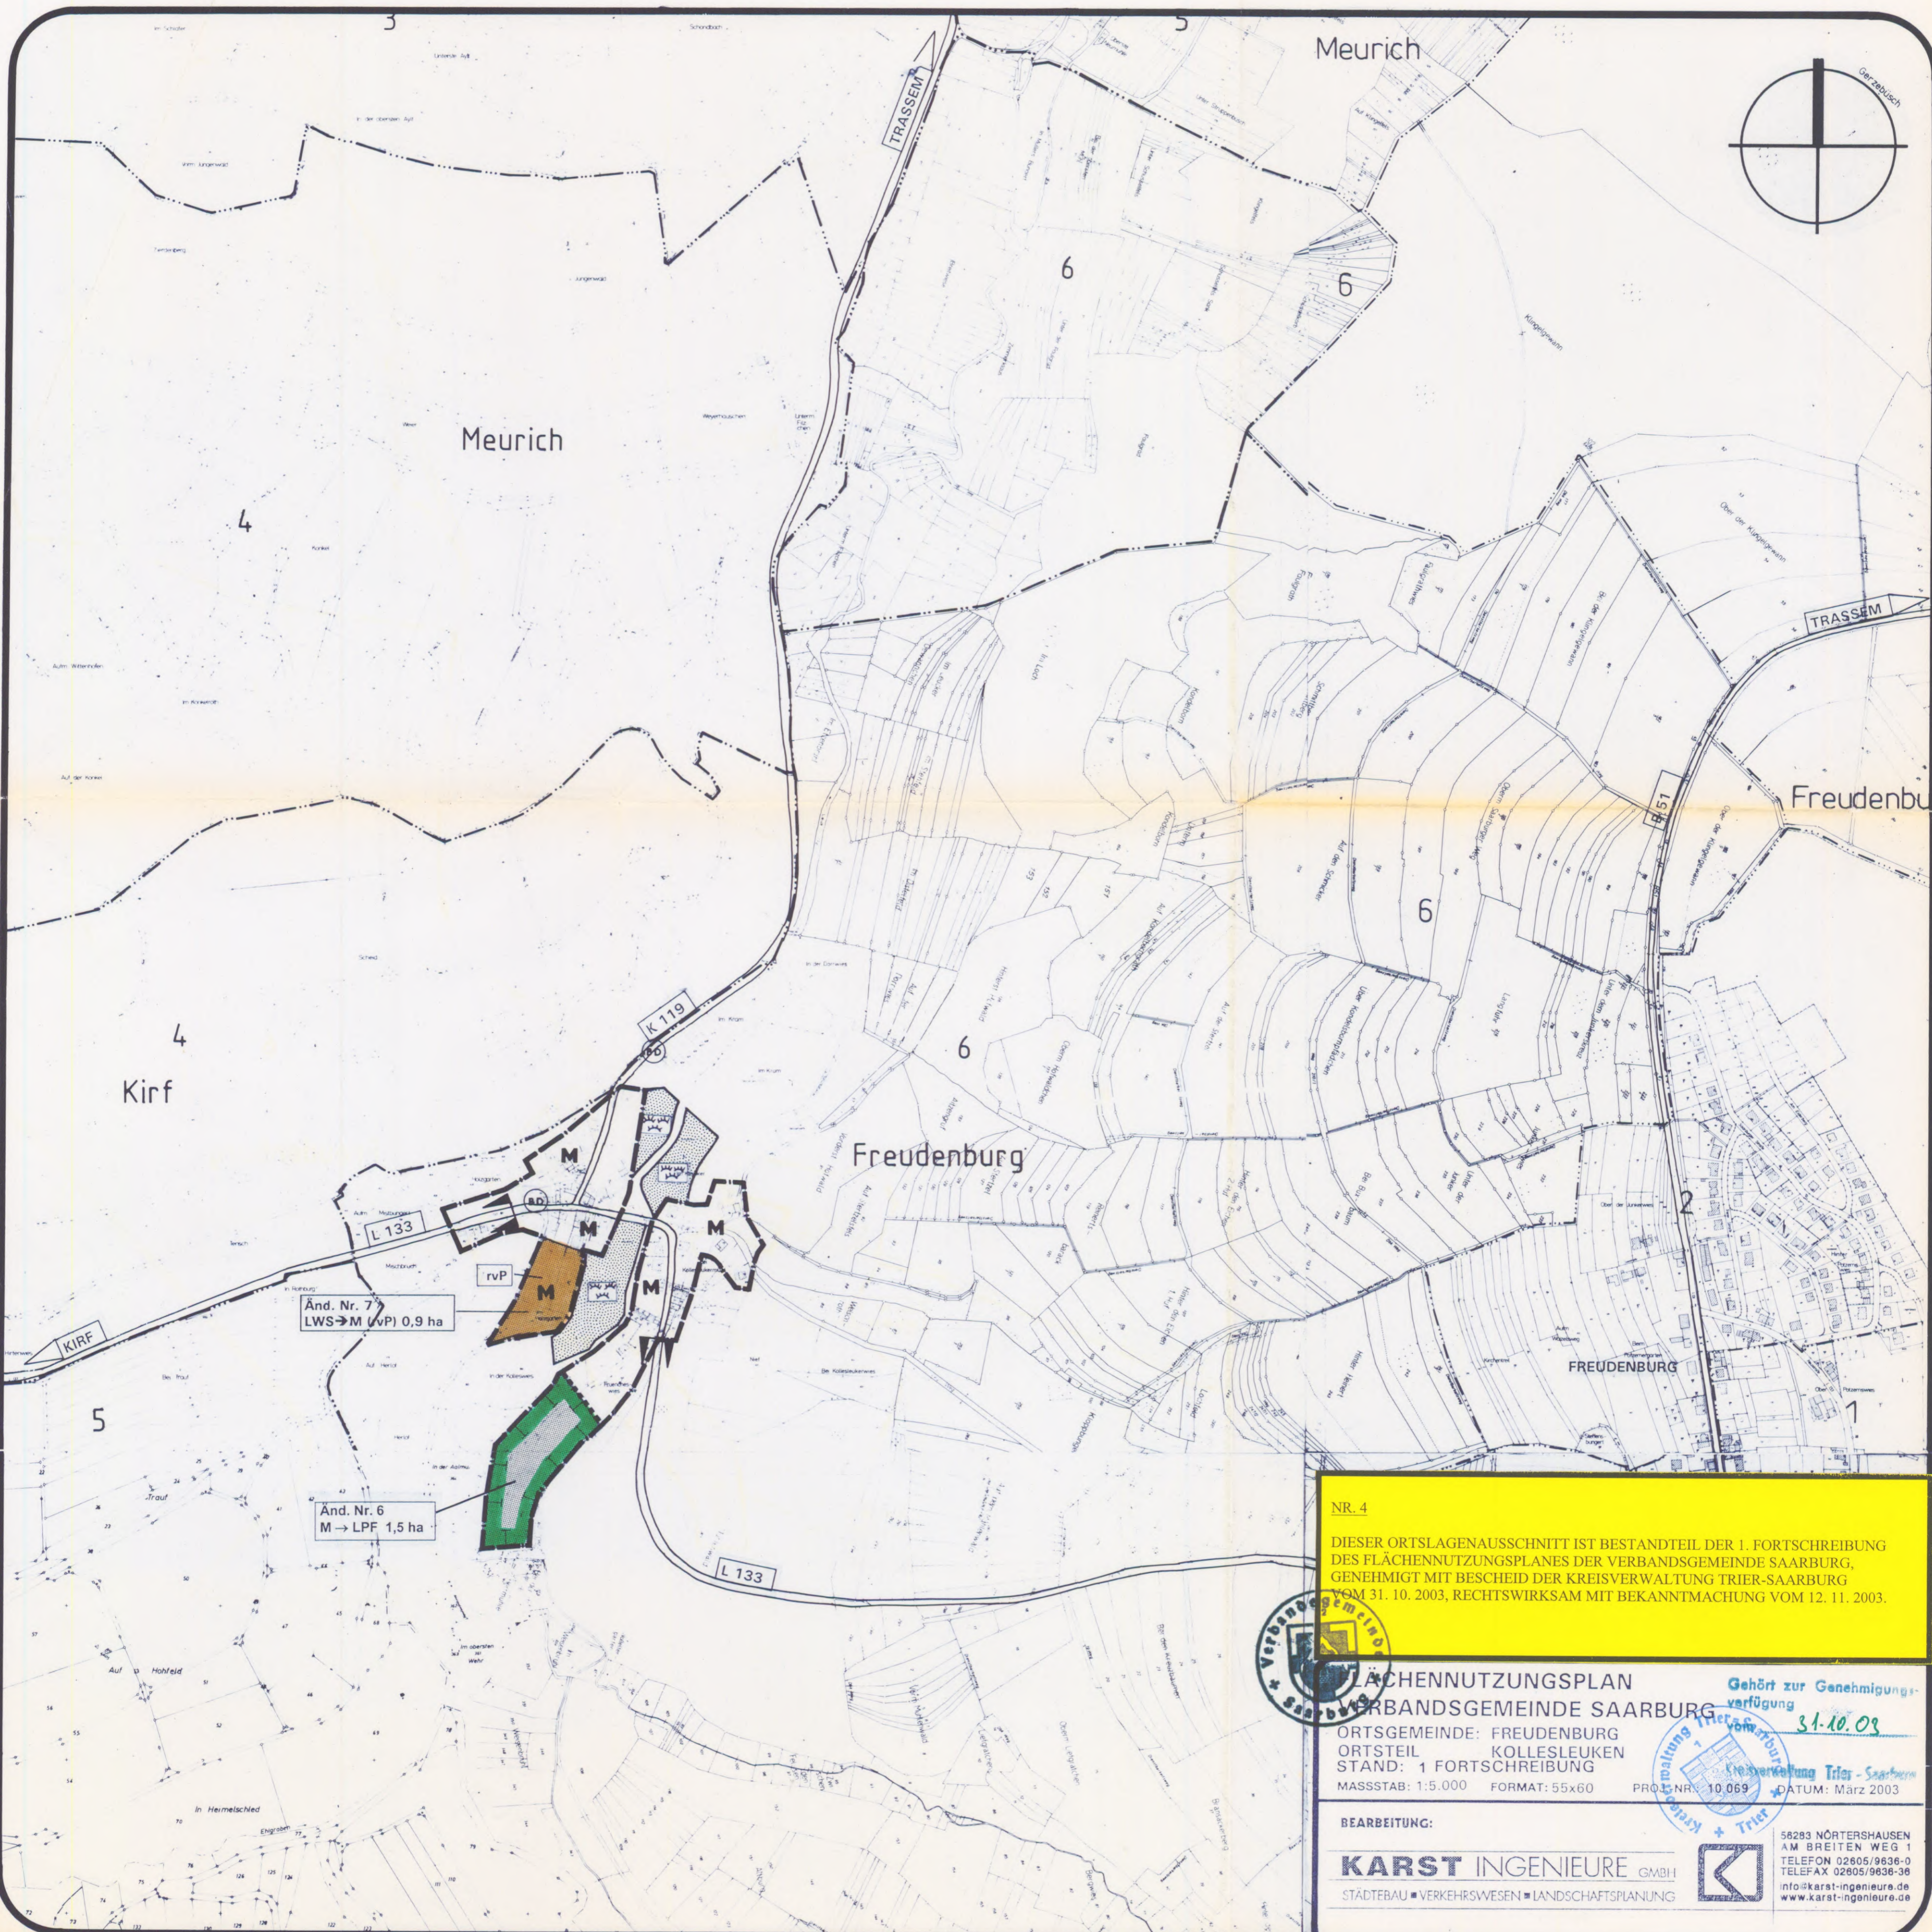

FLÄCHENNUTZUNGSPLAN VG SAARBURG

OG FREUDENBURG OT KOLLESLEUKEN

M. 1:5.000

NR. 4

DIESER ORTSLAGENAUSSCHNITT IST BESTANDTEIL DER 1. FORTSCHREIBUNG DES FLÄCHENNUTZUNGSPLANES DER VERBANDSGEMEINDE SAARBURG, GENEHMIGT MIT BESCHIED DER KREISVERWALTUNG TRIER-SAARBURG VOM 31. 10. 2003, RECHTSWIRKSAM MIT BEKANNTMACHUNG VOM 12. 11. 2003.

FLÄCHENNUTZUNGSPLAN

VERBANDSGEMEINDE SAARBURG

ORTSGEMEINDE: FREUDENBURG
ORTSTEIL: KOLLESLEUKEN
STAND: 1 FORTSCHREIBUNG

MASSSTAB: 1:5.000 FORMAT: 55x60

PROJ. NR.: 10.069 DATUM: März 2003

BEARBEITUNG:

KARST INGENIEURE GMBH
STÄDTBAU ■ VERKEHRSWESEN ■ LANDSCHAFTSPLANUNG

Gehört zur Genehmigungsverfügung
31.10.03